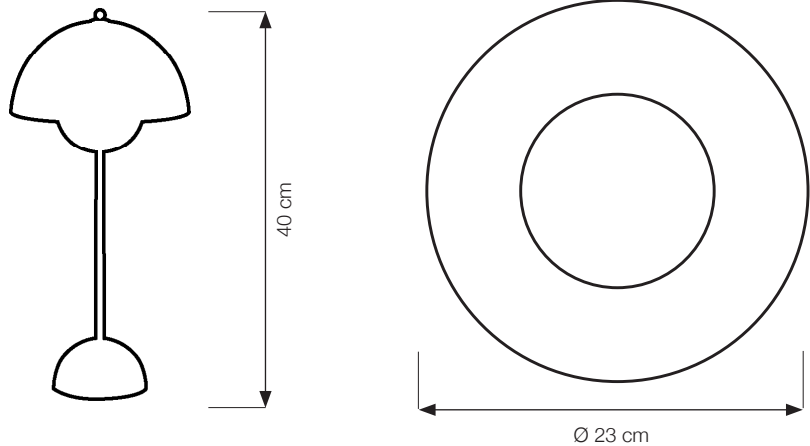

MATERIAL

Aluminium

PRODUCT CODES

Flowerpot Table black	207294
Flowerpot Table Polished	207299
Flowerpot Table Brushed	207292
Flowerpot Table Orange	207232
Flowerpot Table Pink	207245
Flowerpot Table Purple	207247
Flowerpot Table Red	207242
Flowerpot Table White	207230

DIMENSION

TECHNICAL INFO

only indoor use
1x E27
max. 40 Watt

BOX

H: xx cm
W: xx cm
D: xx cm

0,0 Net
0,0 kg